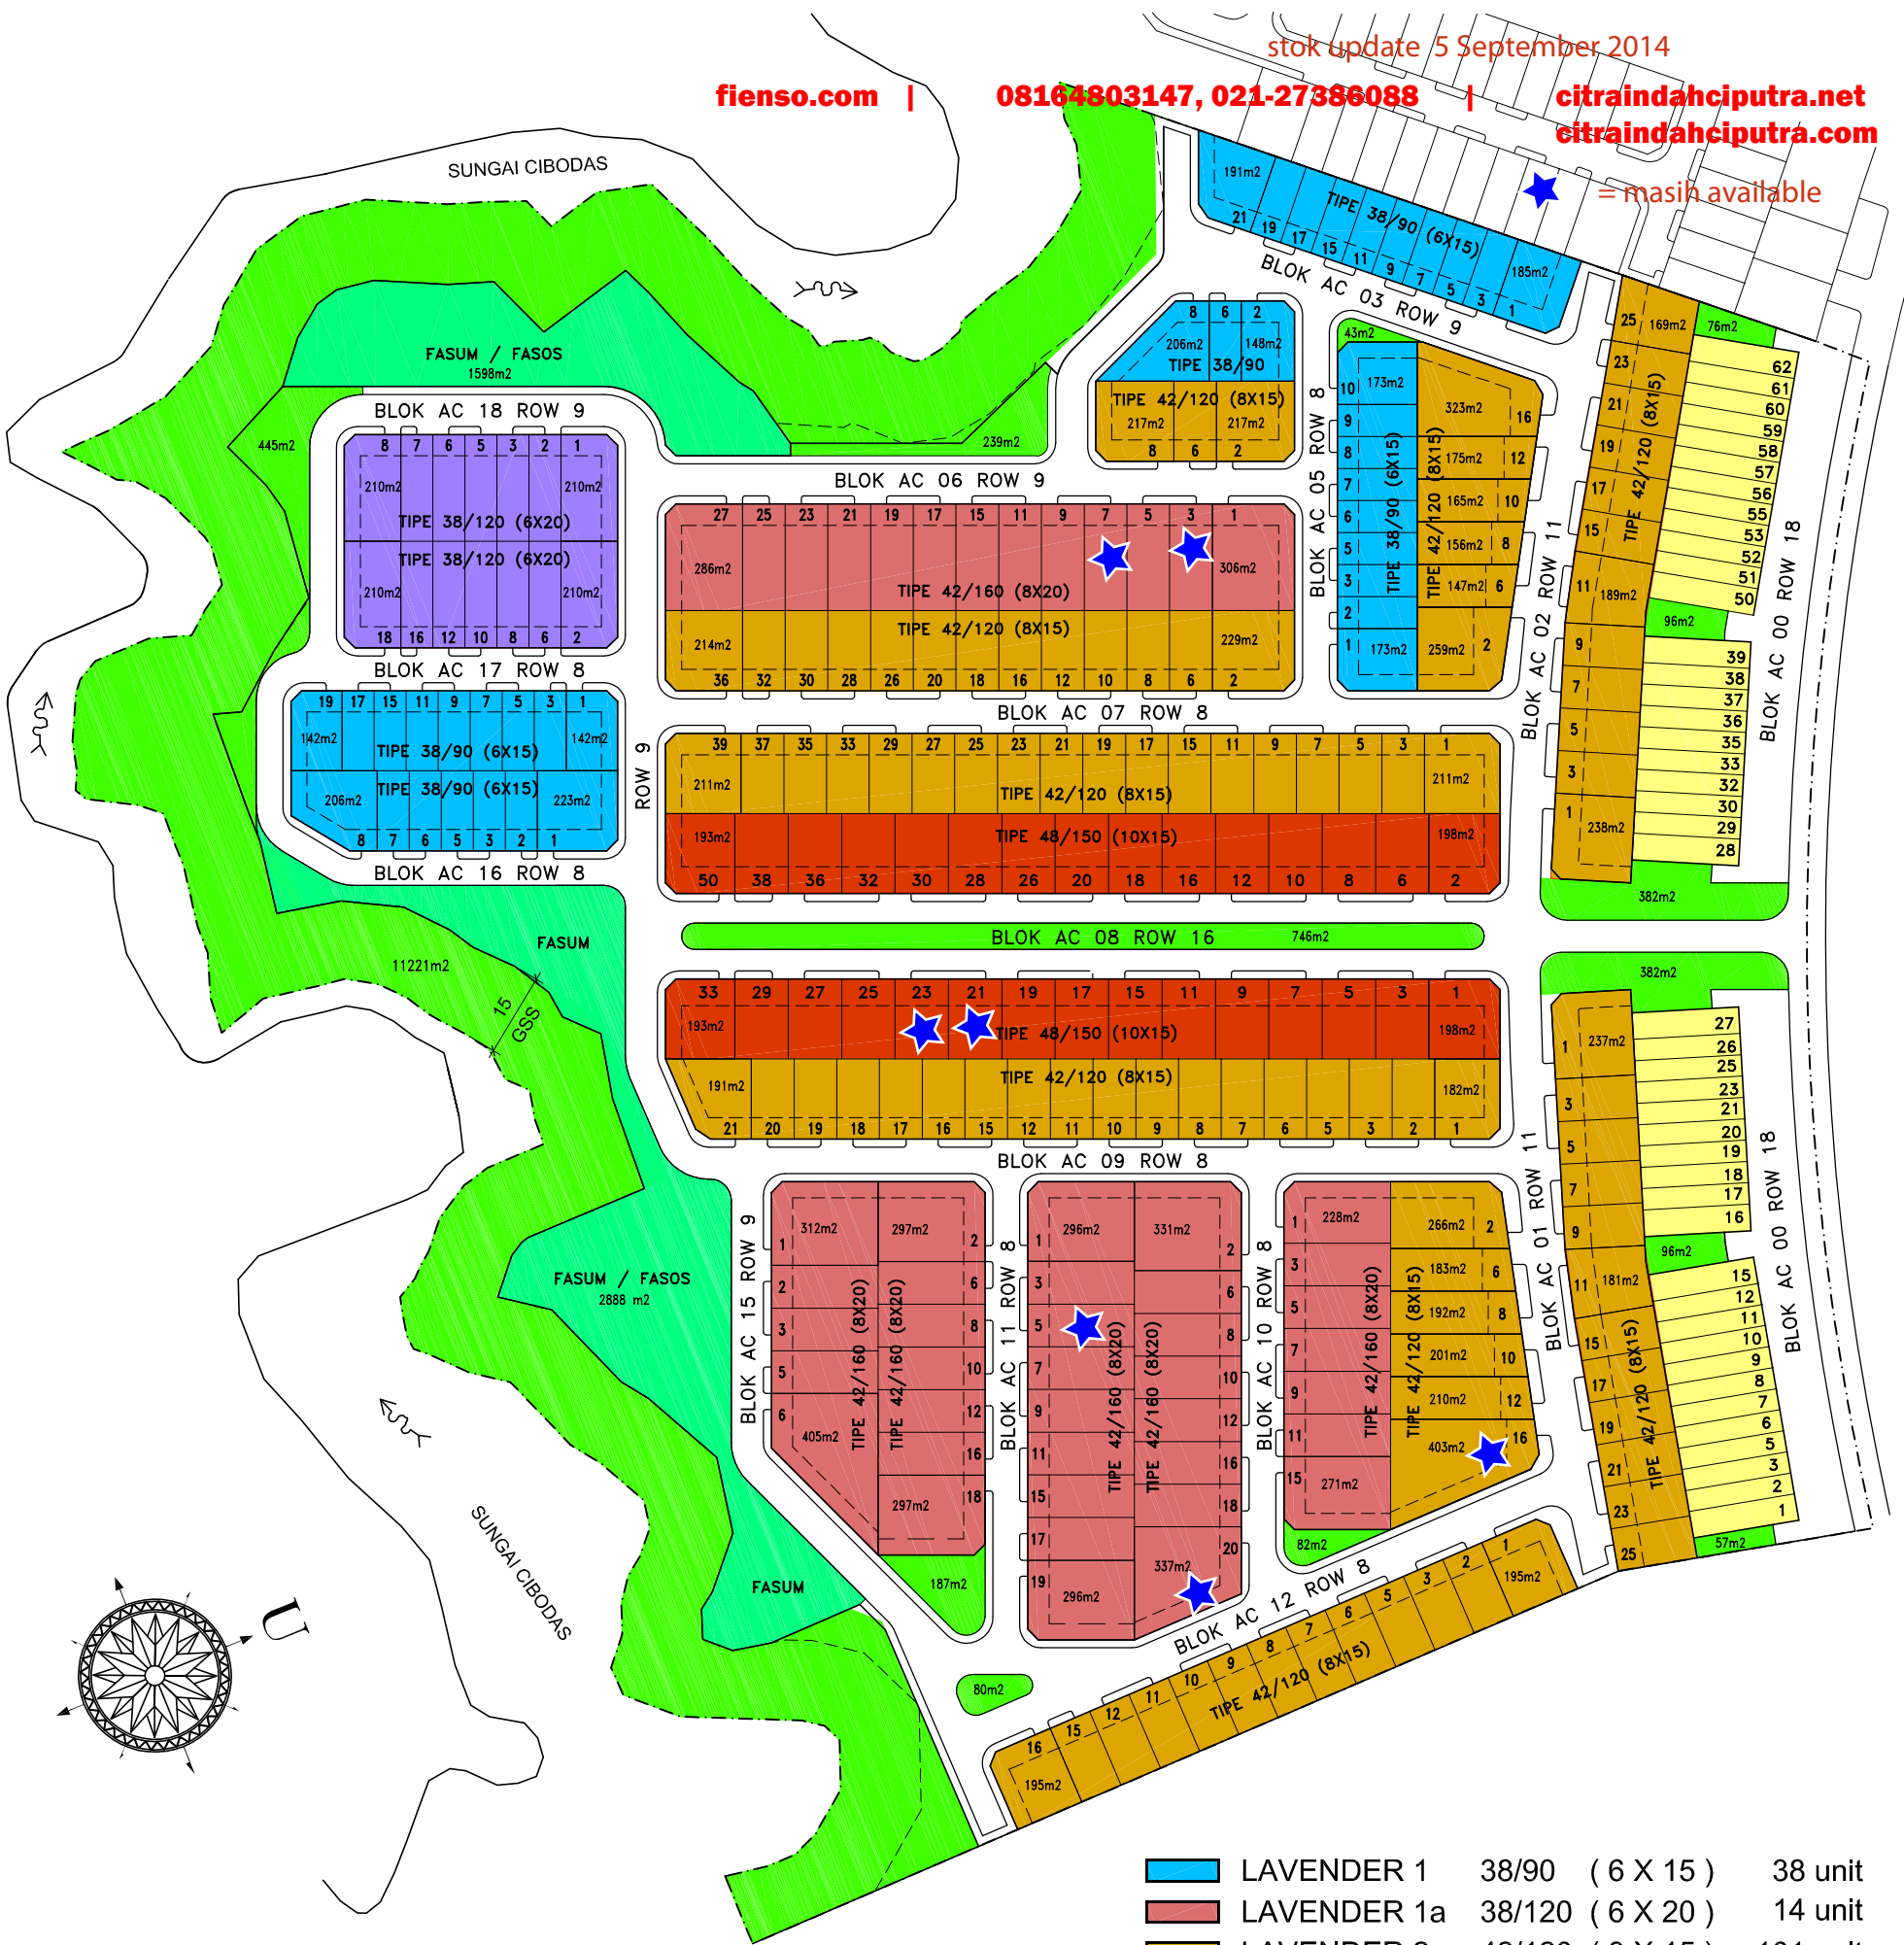

stok update 5 September 2014

fienso.com |

08164803147, 021-27386088 |

citraindahciputra.net  
citraindahciputra.com

= masih available

	LAVENDER 1	38/90 (6 X 15)	38 unit
	LAVENDER 1a	38/120 (6 X 20)	14 unit
	LAVENDER 2	42/120 (8 X 15)	101 unit
	LAVENDER 2B	42/160 (8 X 20)	49 unit
	LAVENDER 3	48/150 (10 X 15)	30 unit
<b>TOTAL 232 unit</b>			
	RUKO	(4 X 15)	44 unit
	FASUM / FASOS		
	HIJAU		

**CITRAINDAH**  
TIMUR CIBUBUR